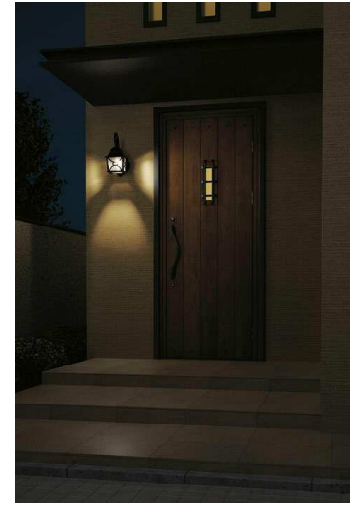

クラシック

人感センサー

非調光 ON/OFFタイプ

電球色 2200K-Ra80

DWP-40494 Y 防雨形
カバー化粧ナット式

¥58,800(税抜) (ランプ付)

定格光束 210lm 消費電力 3.2w

LEDフィロメント電球 2.5W(E26) 白熱灯25W相当 **可動 強制ON**

- アルミステンレス 真鍮メッキ黒塗装
- ガラス 透明
- 巾150 高247 出230mm 2.0kg ●7VA
- 点灯照度調節機能付(暗・明)
- 点灯保持時間60秒 AC100V
- 光源寿命20,000時間 調光器併用不可

LED交換可能

モダン

人感センサー

非調光 ON/OFFタイプ

電球色 2700K-Ra82

DWP-40182 Y 防雨形
カバー回転式

¥29,800(税抜) (ランプ付)

定格光束 220lm 消費電力 4.9w

LED電球 4.2W(E17) 白熱灯60W相当 **強制ON**

- プラスチック シルバー塗装
- アクリル 透明(内面シボ加工) ●アクリル 乳白
- 巾130 高150 出135mm 1.4kg ●9VA
- 点灯照度調節機能付(暗・明)
- 点灯保持時間60秒 AC100V
- 光源寿命40,000時間 調光器併用不可

LED交換可能

シンプル

人感センサー

非調光 ON/OFFタイプ

電球色 2700K-Ra80

DWP-39653 Y 防雨形
カバー回転式

¥17,800(税抜) (ランプ付)

定格光束 360lm 消費電力 5.6w

LED電球 4.9W(E26) 白熱灯60W相当 **強制ON**

- プラスチック 黒塗装 ●アクリル 乳白(マット)
- 巾130 高150 出165mm 0.7kg ●11VA
- 点灯照度調節機能付(暗・明)
- 点灯保持時間60秒 AC100V
- 光源寿命40,000時間 調光器併用不可

LED交換可能

シンプル

人感センサー

非調光 ON/OFFタイプ

電球色 2700K-Ra83

DWP-39588 Y 防雨形
LED内蔵

¥20,800(税抜) (LED内蔵)

定格光束 880lm 消費電力 9.7w

LED LED 9.7W 白熱灯100W相当 **可動 強制ON**

- プラスチック 白
- アクリル 乳白(マット)
- 巾125 高285 出70mm 0.8kg ●19VA
- 点灯照度調節機能付(暗・明)
- 点灯保持時間60秒 AC100V
- 光源寿命40,000時間 調光器併用不可

LED交換不可

ジャパニーズモダン

人感センサー

非調光 ON/OFFタイプ

電球色 2700K-Ra83

DWP-37672 防雨形
カバー回転式

¥28,800(税抜) (ランプ付)

定格光束 420lm 消費電力 5.3w

LEDユニットフラット形(径90mm) 4.5W・広角形 白熱灯60W相当 **可動 強制ON**

- プラスチック 黒塗装
- アクリル 透明(マット)・乳白(マット)
- 巾220 高225 出110mm 0.9kg ●10VA
- 点灯照度調節機能付(暗・明)
- 点灯保持時間60秒 AC100V
- 光源寿命40,000時間 調光器併用不可

LED交換可能

階段照明

標準タイプ

非調光

電球色 2700K-Ra82

DBK-37774 カバー化粧ネジ式

¥11,800(税抜) (ランプ付)

定格光束 370lm 消費電力 4.2w

LED電球 4.2W(E17) 白熱灯60W相当

- アクリル 乳白(マット)
- 巾135 高180 出110mm 0.4kg ●7VA
- 上下面開放 AC100V
- 光源寿命40,000時間 調光器併用不可

LED交換可能

コーナータイプ

コーナー用

非調光

電球色 2700K-Ra82

DBK-37775 カバー化粧ネジ式

¥12,800(税抜) (ランプ付)

定格光束 370lm 消費電力 4.2w

LED電球 4.2W(E17) 白熱灯60W相当

- アクリル 乳白(マット)
- 巾135 高180 出170mm 0.6kg ●7VA
- 上下面開放 AC100V
- 光源寿命40,000時間 調光器併用不可

LED交換可能

階段の照明器具については
当社指定品となります