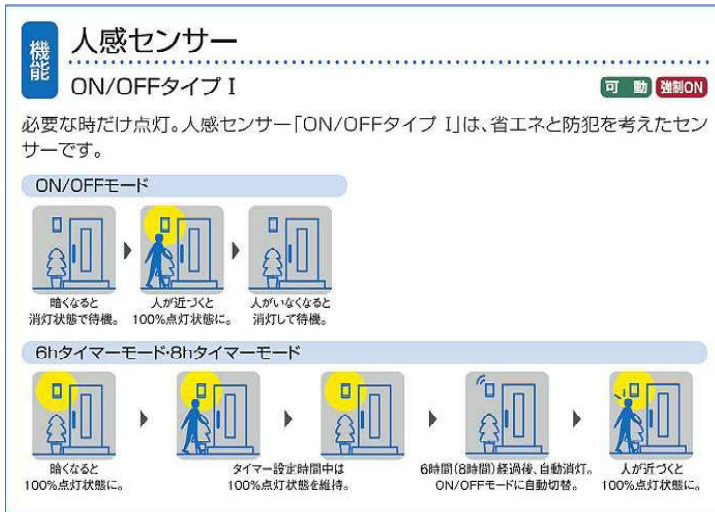

クラシック

人感センサー

非調光 ON/OFFタイプ

電球色 2200K-Ra80

DWP-40494 Y 防雨形
カバー化粧ナット式

¥58,800(税抜) (ランプ付)

定格光束 210lm 消費電力 3.2w

LEDフィロメント電球 2.5W(E26) 白熱灯25W相当 **可動 強制ON**

- アルミステンレス 真鍮メッキ黒塗装
- ガラス 透明
- 巾150 高247 出230mm 2.0kg ●7VA
- 点灯照度調節機能付(暗・明)
- 点灯保持時間60秒 AC100V
- 光源寿命20,000時間 調光器併用不可

LED交換可能

モダン

人感センサー

非調光 ON/OFFタイプ

電球色 2700K-Ra82

DWP-40182 Y 防雨形
カバー回転式

¥29,800(税抜) (ランプ付)

定格光束 220lm 消費電力 4.9w

LED電球 4.2W(E17) 白熱灯60W相当 **強制ON**

- プラスチック シルバー塗装
- アクリル 透明(内面シボ加工) ●アクリル 乳白
- 巾130 高150 出135mm 1.4kg ●9VA
- 点灯照度調節機能付(暗・明)
- 点灯保持時間60秒 AC100V
- 光源寿命40,000時間 調光器併用不可

LED交換可能

シンプル

人感センサー

非調光 ON/OFFタイプ

電球色 2700K-Ra80

DWP-39653 Y 防雨形
カバー回転式

¥17,800(税抜) (ランプ付)

定格光束 360lm 消費電力 5.6w

LED電球 4.9W(E26) 白熱灯60W相当 **強制ON**

- プラスチック 黒塗装 ●アクリル 乳白(マット)
- 巾130 高150 出165mm 0.7kg ●11VA
- 点灯照度調節機能付(暗・明)
- 点灯保持時間60秒 AC100V
- 光源寿命40,000時間 調光器併用不可

LED交換可能

シンプル

人感センサー

非調光 ON/OFFタイプ

電球色 2700K-Ra83

DWP-39588 Y 防雨形
LED内蔵

¥20,800(税抜) (LED内蔵)

定格光束 880lm 消費電力 9.7w

LED LED 9.7W 白熱灯100W相当 **可動 強制ON**

- プラスチック 白
- アクリル 乳白(マット)
- 巾125 高285 出70mm 0.8kg ●19VA
- 点灯照度調節機能付(暗・明)
- 点灯保持時間60秒 AC100V
- 光源寿命40,000時間 調光器併用不可

LED交換不可

ジャパニーズモダン

人感センサー

非調光 ON/OFFタイプ

電球色 2700K-Ra83

DWP-37672 防雨形
カバー回転式

¥28,800(税抜) (ランプ付)

定格光束 420lm 消費電力 5.3w

LEDユニットフラット形(径90mm) 4.5W・広角形 白熱灯60W相当 **可動 強制ON**

- プラスチック 黒塗装
- アクリル 透明(マット)・乳白(マット)
- 巾220 高225 出110mm 0.9kg ●10VA
- 点灯照度調節機能付(暗・明)
- 点灯保持時間60秒 AC100V
- 光源寿命40,000時間 調光器併用不可

LED交換可能

階段照明

標準タイプ

非調光

電球色 2700K-Ra82

DBK-37774 カバー化粧ネジ式

¥11,800(税抜) (ランプ付)

定格光束 370lm 消費電力 4.2w

LED電球 4.2W(E17) 白熱灯60W相当

- アクリル 乳白(マット)
- 巾135 高180 出110mm 0.4kg ●7VA
- 上下面開放 AC100V
- 光源寿命40,000時間 調光器併用不可

LED交換可能

コーナータイプ

コーナー用

非調光

電球色 2700K-Ra82

DBK-37775 カバー化粧ネジ式

¥12,800(税抜) (ランプ付)

定格光束 370lm 消費電力 4.2w

LED電球 4.2W(E17) 白熱灯60W相当

- アクリル 乳白(マット)
- 巾135 高180 出170mm 0.6kg ●7VA
- 上下面開放 AC100V
- 光源寿命40,000時間 調光器併用不可

LED交換可能

階段の照明器具については
当社指定品となります