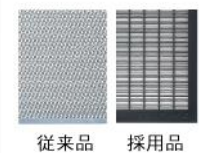

ベースキャビネットの引き出し底面は、醤油や油をこぼしてもなじみにくく、お掃除ラクラクの「ハードコート仕上げ」を採用。腐食やサビの心配もありません。

ノーリツだけの  
うれしい機能

ブーツ型シロッコファン

グリスフィルターで汚れをキャッチ  
強弱スイッチにより風量が調整できます

フィルターは撥油と新形状によりお手入れ簡単。

照明付なので調理中に手元や鍋底までしっかり照らします。

アッパーキャビネット

ミドルアッパーキャビネット  
高さ: 700mm (棚板1枚)  
扉ロック付き