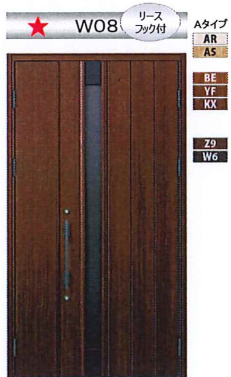

断熱玄関ドア ヴェナート

<親子> デザイン一覧

誇れる住まいのために選びたい、ワンランク上の断熱玄関ドア。

W6 : 桑炭

KQ : ミストグリーン

Z9 : ショコラウォールナット

YF : キャラメルチーク

BE : マキアートバイン