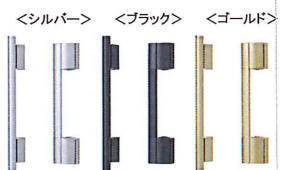

W7 : ハニーチェリー

AR : パナラウォールナット

YF : キャラメルチーク

AS : シナモンオーク

QD : ウッディグリーン

ハンドル

□丸型ストレート

(外観) (内観) (外観) (内観) (外観) (内観)

□角型ストレート

(外観) (内観) (外観) (内観) (外観) (内観)

※オプション

□ロート

(外観) (内観)

□クラシック

(外観) (内観) (外観) (内観)

□アーバンエッジ

(外観) (内観) (外観) (内観)

シリンダー

ディンプルキー (PSシリンダー)

ウェーブキー (WXシリンダー)

※オプション

スマートコントロールキー

カード・シールで施錠可能なピタットKey。

◇ストレート シルバー