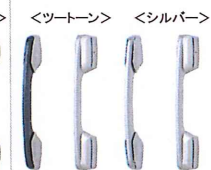

□角型ストレート

(外観) (内観) (外観) (内観) (外観) (内観)

※オプション

□ロート

(外観) (内観)

□クラシック

(外観) (内観) (外観) (内観)

□アーバンエッジ

(外観) (内観) (外観) (内観)

シリンダー

ディンプルキー (PSシリンダー)

ウェーブキー (WXシリンダー)

※オプション

スマートコントロールキー

カード・シールで施錠可能なピタットKey。

◇ストレート シルバー