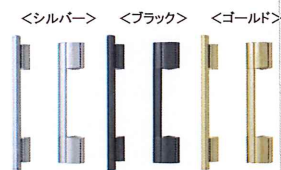

W7 : ハニーチェリー

AR : パナラウォールナット

YF : キャラメルチーク

AS : シナモンオーク

QD : ウッディグリーン

ハンドル

□丸型ストレート

(外観) (内観) (外観) (内観) (外観) (内観)

□角型ストレート

(外観) (内観) (外観) (内観) (外観) (内観)

※オプション

□ロート

(外観) (内観)

□クラシック

(外観) (内観) (外観) (内観)

□アーバンエッジ

(外観) (内観) (外観) (内観)

シリンダー

ディンプルキー (PSシリンダー)

ウェーブキー (WXシリンダー)

※オプション

スマートコントロールキー

カード・シールで施錠可能なピタットKey。

◇ストレート シルバー