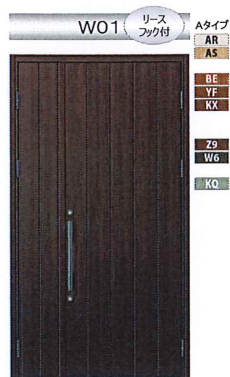

非防火玄関ドア 標準仕様 【断熱仕様】ヴェナート D4仕様

※商品の色は、印刷の特性上、実物と多少異なる場合がありますのでご了承ください。
2017.11

カラーバリエーション

- AR パナラウォールナット
- AS シナモンオーク
- W7 ハニーチェリー
- BE マキアートバイン
- YF キャラメルチーク
- KX ラステックウッド
- HS アーモンドウォールナット
- HT ローストマホガニー
- Z9 ショコラウォールナット
- W6 桑炭
- XQ ホワイトウッド
- KQ ミストグリーン
- QD ウッディグリーン
- A8 スモークヒッコリー
- AF ガトーアシア
- JZ ビターストーン
- G8 マットカーボン
- ME チェックブルー
- MR チェックレッド
- H2 ブラチナステン

断熱玄関ドア ヴェナート

<親子> デザイン一覧

誇れる住まいのために選びたい、ワンランク上の断熱玄関ドア。

W6 : 桑炭