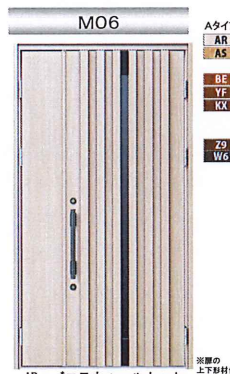

AR : パナラウォールナット