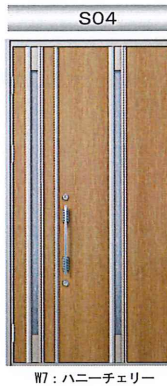

## VENATO <親子> デザイン一覧

誇れる住まいのために選びたい、ワンランク上の断熱玄関ドア。

- Aタイプ
- YF
  - KX
  - HS
  - HT
  - Z9
  - W6
  - XQ
- Cタイプ
- H2
  - B1
  - B7

- Bタイプ
- H2 AR
  - H2 AS
  - H2 W7
- Aタイプ
- AR
  - AS
  - W7
- Yタイプ
- YF
  - KX
  - HS
  - HT
  - Z9
  - W6
- Bタイプ
- K2 AB
  - K2 AF
  - K2 JZ
  - K2 GB
  - H2 ME
  - H2 MR
- Cタイプ
- S1
  - H2
  - B1
  - B7