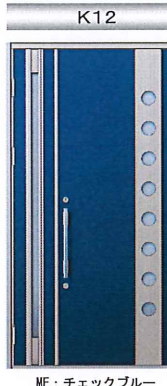

1. Bタイプ
2. H2 AR
   - H2 AS
   - H2 W7
3. Aタイプ
4. AR
   - AS
   - W7
5. Yタイプ
6. YF
   - KX
   - HS
   - HT
   - Z9
   - W6
7. Bタイプ
8. K2 AB
   - K2 AF
   - K2 JZ
   - K2 GB
   - H2 ME
   - H2 MR
9. Cタイプ
10. S1
    - H2
    - B1
    - B7