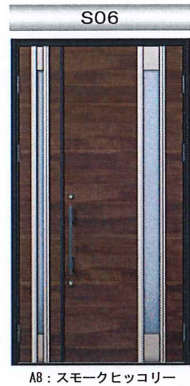

## VENATO <親子> デザイン一覧

誇れる住まいのために選びたい、ワンランク上の断熱玄関ドア。

- Aタイプ
- YF
  - KX
  - HS
  - HT
  - Z9
  - W6
  - XQ
- Cタイプ
- H2
  - B1
  - B7

- Bタイプ
- H2 AR
  - H2 AS
  - H2 W7
- Aタイプ
- AR
  - AS
  - W7
- Yタイプ
- YF
  - KX
  - HS
  - HT
  - Z9
  - W6
- Bタイプ
- K2 AB
  - K2 AF
  - K2 JZ
  - K2 GB
  - H2 ME
  - H2 MR
- Cタイプ
- S1
  - H2
  - B1
  - B7