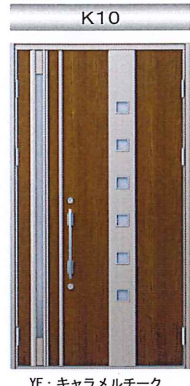

1. Bタイプ
2. H2 AR
   - H2 AS
   - H2 W7
3. Aタイプ
4. AR
   - AS
   - W7
5. Yタイプ
6. YF
   - KX
   - HS
   - HT
   - Z9
   - W6
7. Bタイプ
8. K2 AB
   - K2 AF
   - K2 JZ
   - K2 GB
   - H2 ME
   - H2 MR
9. Cタイプ
10. S1
    - H2
    - B1
    - B7