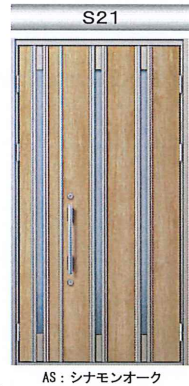

1. Bタイプ
2. H2 AR
   - H2 AS
   - H2 W7
3. Aタイプ
4. AR
   - AS
   - W7
5. Yタイプ
6. YF
   - KX
   - HS
   - HT
   - Z9
   - W6
7. Bタイプ
8. K2 AB
   - K2 AF
   - K2 JZ
   - K2 GB
   - H2 ME
   - H2 MR
9. Cタイプ
10. S1
    - H2
    - B1
    - B7