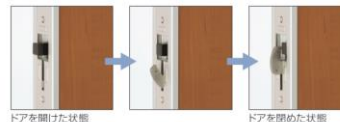

UC BKC

内観意匠

UC BKC AM
MV CM CP UN

内観意匠

ハンドル

バータイプ

シルバー / ブラック

ロックセット PSタイプ(美和製)

オーナーキー1本
子鍵4本

ラッチ機構

ドアを閉める際にはね返りを防ぐ「ラッチ機構」を採用しています。
ドアがはね返った際に、再度ドアを閉め直す、わずらわしさがありません。

カラーバリエーション
ColorVariation

枠	SLC				
ドア	SLC	CM	UN	CP	AM
	サンシルバー	チョコメイプル	マロンノーチェ	カフェポロニア	アーモンドメイプル
枠	UC	BKC			
ドア	UC	BKC	MV		
	シャンパングレ	ホットブラウン	黒茶		