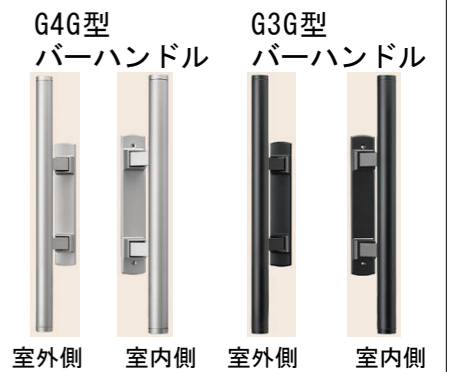

■エルムーブ

■把手

◆カラーバリエーション

■本体カラー

■枠カラー

家族でどんな暮らしをかなえよう

もっと自然と仲良く暮らせること。
もっと自由に自分らしさを表現できること。
もっと安全・安心に毎日をご過ごすこと。
我が家の玄関を考えることは、
理想の暮らしを考えることでした。