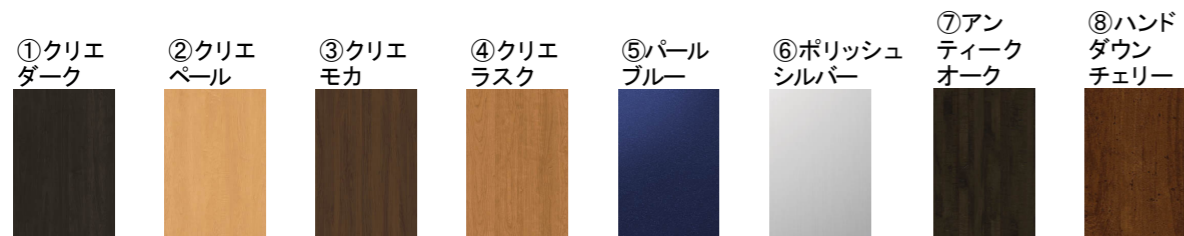

パールブルー
設定色:①②③④⑤⑥

20型

アンティークオーク
設定色:①②③④⑥⑦⑧

21型

クリエラスク
設定色:①②③④⑤⑥

22型

クリエラスク
設定色:①②③④⑤⑥

23型

ポリッシュシルバー
設定色:①②③④⑤⑥

24型

クリエラスク
設定色:①②③④⑤⑥

26型

クリエダーク
設定色:①②③④

27型

クリエダーク
設定色:①②③④⑥⑦⑧

28型

クリエラスク
設定色:①②③④⑥⑦⑧

30型

クリエパール
設定色:①②③④⑦⑧

■把手

◆カラーバリエーション

■本体カラー

■枠カラー

家族でどんな暮らしをかなえよう