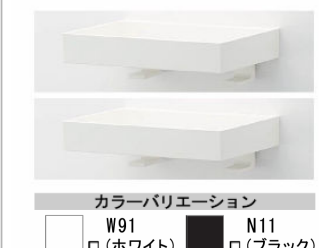

収納

カラーバリエーション
□ W91 □ N11
□ (ホワイト) □ (ブラック)
小物フック付収納棚180W〈ホワイト〉(2段)
NT-180A(6)-2-2S/W91