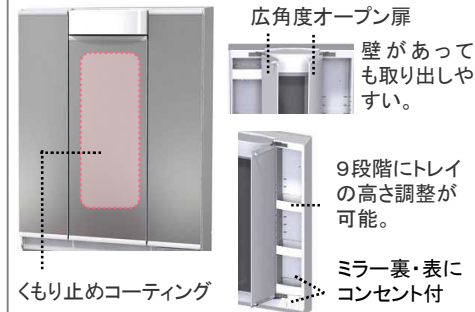

写真はイメージです

つなぎ目がなくお手入れカンタン ボウル一体型ハイバックカウンター

■人造大理石ボウル一体型カウンター

広々とした奥行きで
使いやすい
ハイバックカウンター

背面まで一体成型のカ
ウンターは周囲に水が
たまらず衛生的です。

継ぎ目が無いので、汚れが入り
込まずお手入れカンタンです。

人造大理石の美しさと洗練された
デザインを組み合わせたスタイ
リッシュなカウンタートップです。

■3面鏡(LED照明付)

「LED照明」「くもり止めコーティング」採用の省エ
ネ仕様。サイドミラーを照明横まで伸ばしたすっきり
デザインミラー。

■ウォールキャビネット

洗面上の空間を有効活用できます。

高級キッチンのみで使用される扉面材 高圧メラミン扉

- 汚れに強い** 水性洗剤などでもシミになりません。
- 熱につよい** 沸騰水でも変色せず、タバコの熱にも強い。
- キズに強い** 鉛筆硬度9Hという強さでキズつきにくい。

- 実験** 230℃に加熱した鍋を20分間放置してもほぼ変化はありません。
- 実験** 火の着いたタバコを2分間放置してもほぼ変化はありません。

引手カラー

ボウルカラー

歯ブラシ立て

台輪カラー

■扉タイプ キャビネット

キャビネットの内側は、まるごと収納スペース。
背の高い物も、かさばる物も、すっきり収納。

■シングルレバー式シャワー水栓

LFA547T12TTKN

シャワーヘッドは機能をより充実させながらコンパクトにしました。ミ
ラーからの出っ張りが少ないので、
洗顔時にボウルを広く使えます。

洗髪やボウルを洗う時はシャワー
ヘッドを引き出して使えます。