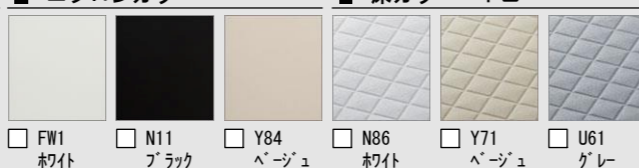

手軽にリラックスでき、いつもキレイ。
もっと、お風呂が好きになるバスルーム。

LIXIL

壁パネルカラー アクセント張り

アクセントパネル: L^h 裃 (鏡面)

アクセントパネル: L^h 裃 (HT)

浴槽カラー FRP

エプロンカラー

床カラー 単色

まる洗いカウンター

たっぷり置いて、**まる洗い**裏までキレイ。**まる洗い**カウンター

キレイサーモフロア

スポンジでお掃除ラクラク。寒い冬場でも、冷ヤツとしない。

くるりんポイ排水口

浴槽排水を利用した強いうずが、汚れを流す。

エコベンチ浴槽

操作ボタン 排水栓
プッシュワンウェイ排水栓<メタル調>

洗い場側水栓

クラックレス水栓<メタルマット調>

シャワーヘッド

カラーバリエーション
クローム ブルー パープル レッド
レイノ0²シャワー(ユーフォリア)

カウンター

カラーバリエーション
FW1 N11 Y84
まる洗いカウンター

天井&照明

平天井(差し線なし)
+コーナーパネルライト(電球色LEDランプ60W形)
LDA-P1-1A

換気設備

24: 常時換気機能付
100V換気乾燥暖房機
UFD-111A

ミラー

タテ長ミラー(3080)
KGM-3080S

収納

小物フック付収納棚180W<クリア>(2段)
NT-180A(7)-2-2S/C01+CH

ドア

スライドバー

スライドバー<メタル調>
BF-FB27(1000)-PU3

タオル掛

TB-400E-K

フロフタ

※写真はイメージです。見取り内容とは異なる場合があります。
巻フタ
BL-SC75154-R

ランドリーパイプ

<ホワイト>
LAP-1582-W (×1本)

◆お願い
・商品によっては、改良などにより仕様、寸法、カラーなどに多少の変更が生じる場合がありますのでご了承ください。
・商品写真は印刷のため、現物と若干異なる場合があります。実際の商品見本でお確かめください。
・商品写真は参考例です。実際に花瓶や小物を置かれる場合は、落下等の事故がないように取り扱いにご注意ください。
・表示価格は、商品代だけのメーカー希望小売価格で、取付費・工事費、消費税、セット写真の小物など別途ご負担をお願いいたします。
・掲載内容及び写真・図版の無断転載はたくお断りします。(許可なく転載・流用した場合、損害賠償が発生します。)