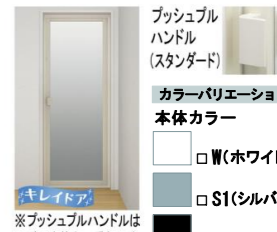

手軽にリラックスでき、いつもキレイ。
もっと、お風呂が好きになるバスルーム。

LIXIL

壁パネルカラー アクセント張り

アクセントパネル: L^h 裃 (鏡面)

アクセントパネル: L^h 裃 (HT)

浴槽カラー FRP

エプロンカラー

床カラー 単色

まる洗いカウンター

たっぷり置いて、**まる洗い**裏までキレイ。**まる洗い**カウンター

キレイサーモフロア

スポンジでお掃除ラクラク。寒い冬場でも、冷ヤツとしない。

くるりんポイ排水口

浴槽排水を利用した強いうずが、汚れを流す。

エコベンチ浴槽

操作ボタン 排水栓
プッシュワンウェイ排水栓<メタル調>

洗い場側水栓

クラックレス水栓<メタルマット調>

シャワーヘッド

カラーバリエーション
クローム ブルー パープル レッド
レイノ0²シャワー(ユーフォリア)

カウンター

カラーバリエーション
FW1 N11 Y84
まる洗いカウンター

天井&照明

平天井(差し線なし)
+コーナーパネルライト(電球色LEDランプ60W形)
LDA-P1-1A

換気設備

24: 常時換気機能付
100V換気乾燥暖房機
UFD-111A

ミラー

タテ長ミラー(3080)
KGM-3080S

収納

小物フック付収納棚180W<クリア>(2段)
NT-180A(7)-2-2S/C01+CH

ドア

スライドバー

スライドバー<メタル調>
BF-FB27(1000)-PU3

タオル掛

TB-400E-K

フロフタ

※写真はイメージです。見取り内容とは異なる場合があります。
巻フタ
BL-SC75154-R

ランドリーパイプ

<ホワイト>
LAP-1582-W (×1本)

◆お願い
・商品によっては、改良などにより仕様、寸法、カラーなどに多少の変更が生じる場合がありますのでご了承ください。
・商品写真は印刷のため、現物と若干異なる場合があります。実際の商品見本でお確かめください。
・商品写真は参考例です。実際に花瓶や小物を置かれる場合は、落下等の事故がないように取り扱いにご注意ください。
・表示価格は、商品代だけのメーカー希望小売価格で、取付費・工事費、消費税、セット写真の小物など別途ご負担をお願いいたします。
・掲載内容及び写真・図版の無断転載はたくお断りします。(許可なく転載・流用した場合、損害賠償が発生します。)